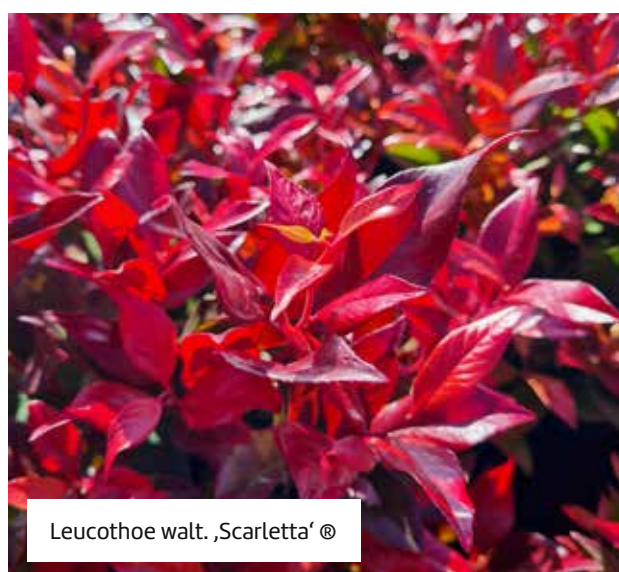

Leucothoe walt. ,Scarletta' ®